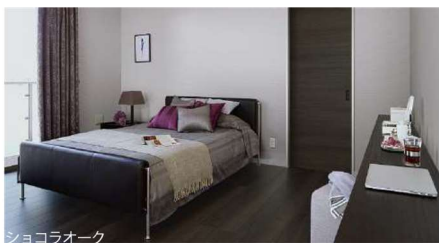

豊富なカラーバリエーションからセレクト

施工例

リビング Door (横木目)

雰囲気合わせたカラーリング

各居室 Door (横木目)

豊富なカラーリングを選択

施工例

標準仕様詳細はスクロール