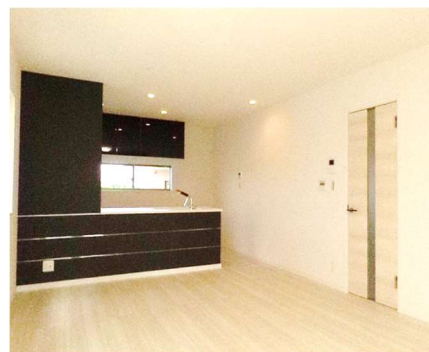

施工例

イタリアンウォルナット
×
イタリアンウォルナット